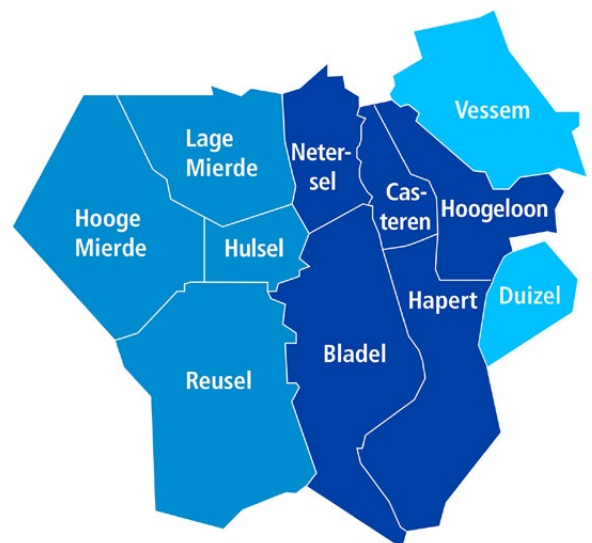

Formaat	Positie	Tarief

	1/32 Middenpagina Voorpagina <i>op aanvraag</i>	€ 33,- € 89,-
	1/16 Middenpagina Voorpagina <i>op aanvraag</i>	€ 70,- € 139,-
	1/12 Middenpagina	€ 99,-
	1/8 Middenpagina	€ 145,-
	1/6 Middenpagina	€ 172,-
	1/4 Midden pagina Of als artikel ca. 300 woorden + 1 foto	€ 239,-
	1/3 Midden pagina Of als artikel ca. 400 woorden + 1 foto	€ 325,-
	1/2 Midden pagina Of als artikel ca. 500 woorden + 1-2 foto's	€ 399,-
	1/1 Midden pagina Achter pagina Of als artikel ca. 1.100 woorden + 3-5 foto's	€ 625,-

Meerdere plaatsingen in PC55:

15% korting

bij maandelijks adverteren of
10 tot 12 advertenties op jaarbasis

20% korting

bij tweewekelijks (om de week) adverteren of
20-24 advertenties op jaarbasis

30% korting

bij wekelijks adverteren of
40-48 advertenties op jaarbasis

Verspreidingsgebied

Oplage **17.500**

De krant PC55 is volledig in kleur en verschijnt wekelijks op vrijdag in een oplage van 17.500 exemplaren in:

Gemeente Bladel: Bladel (5531), Hapert (5527), Hoogeloon (5528), Netersel (5534) en Casteren (5529),

Gemeente Reusel-De Mierden: Reusel (5541), Lage Mierde (5094), Hooge Mierde (5095) en Hulsel (5096)

en de dorpen Vessem (5512) en Duizel (5525)

DOORPLAATSING TARIEVEN: OP AANVRAAG

Gemeente Eersel
(oplage 8.600)

Gemeente Bergeijk
(oplage 9.100)